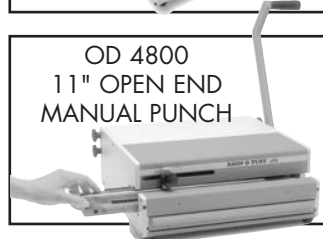

HD 7000 14" HEAVY DUTY DELUXE OPEN END PUNCH

HC 8024 24" WIRE CLOSER

THE HD 4270

HC 8318 18" WIRE INSERTER CLOSER

OD 4012 11" ELECTRIC PUNCH

PAL-14 MODULAR PIKS-A-LIFT

THE HD 4470 COMB OPENER MODULE

OD 4800 11" OPEN END MANUAL PUNCH